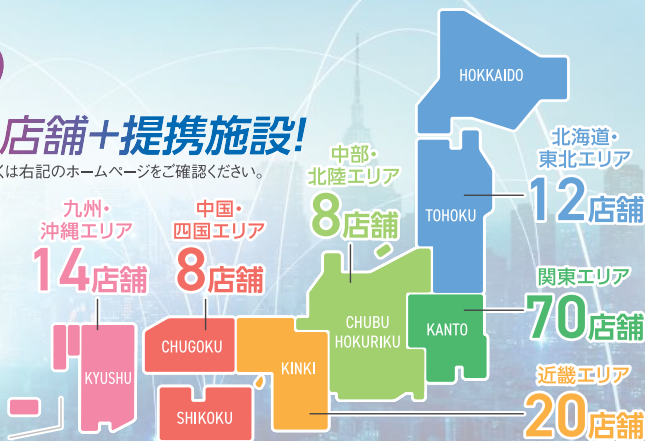

Cさん

最初は長続きしないと思っていましたが、ジム友さんや温かいスタッフさんのサポートもあり長年続いています。

※参照元「ルネサンスcolors」より

飽きない。つながる。無理しない。続けられるルネサンスで始めよう!

利用可能施設は

全国 **132** 店舗+提携施設!

※提携施設の利用は法人により異なります。詳しくは右記のホームページをご確認ください。
※契約により提携施設がない場合がございます

見学・体験は
お近くの
ルネサンスへ!

あなたの通える
施設をチェック